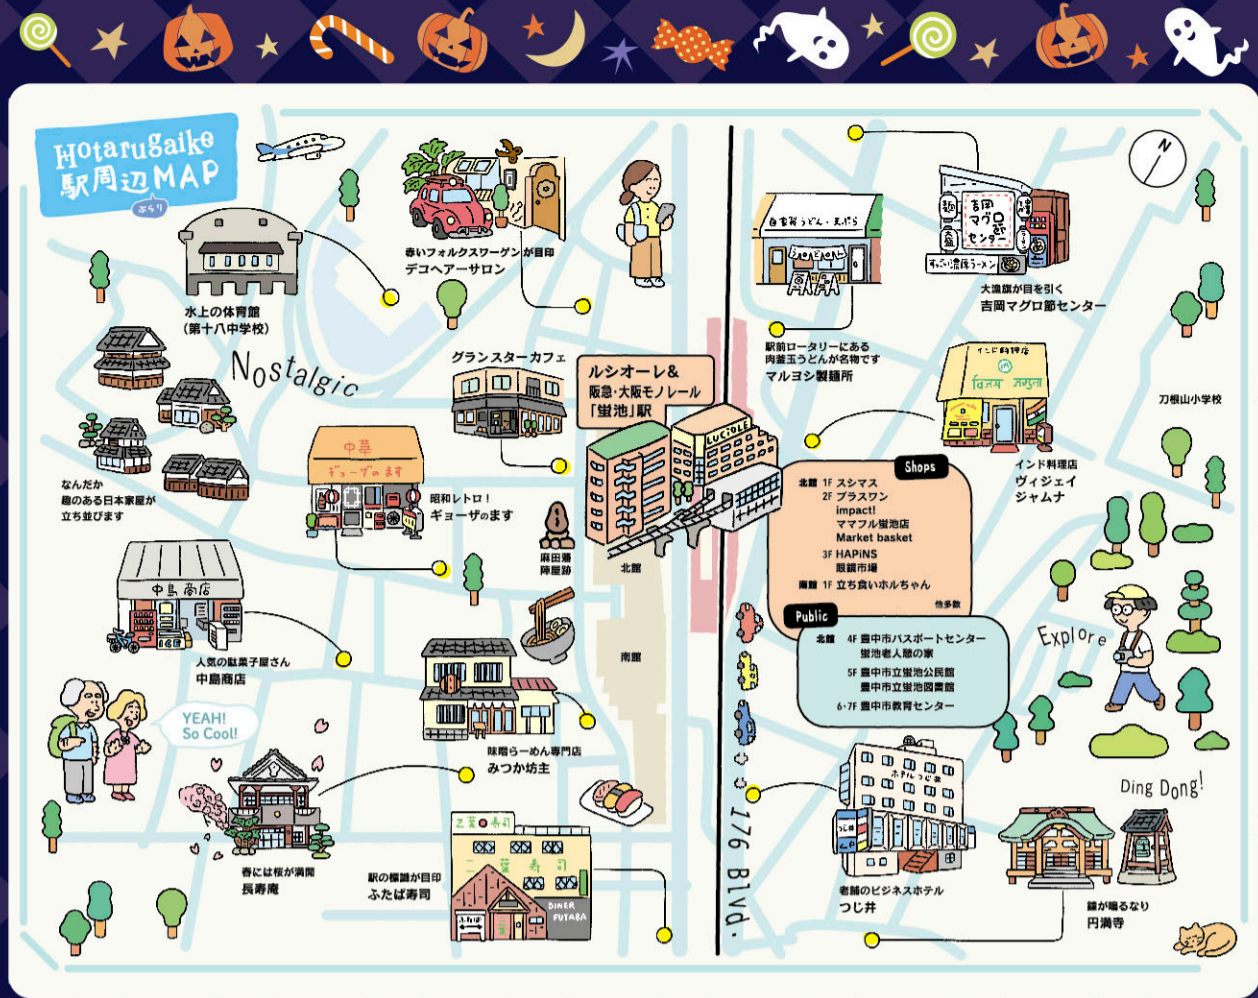

Trick or Treat!

お店に行けばお菓子がもらえるよ!

※裏面店舗一覧のマークのお店でお菓子を配布しています。
※お菓子は数に限りがございます。なくなり次第終了となります。予めご了承下さい。

駐車券サービス

駐車場320台

店舗にて1回のお買い上げが2,000円以上で1時間分の駐車券を差し上げます。

※但し、1時間分の駐車券進呈は1日最大2時間分までとなっております。
※一部店舗では、サービスを実施しておりません。店頭にてご確認ください。

駐車場定期(中・小型)募集中

平日 ¥10,000(税込)/月 全日 ¥18,000(税込)/月
お問い合わせ TEL.06-6846-2362

〒560-0033
大阪府豊中市蛸池中町3丁目2番1号
TEL.06-4865-7176

<http://www.luciole.jp/>

営業時間 AM10:00~PM8:00 ※一部店舗を除く

最新情報は下記のQRコードからチェック!

北館2F | プラスワン [靴修理・合鍵・時計の電池交換]

何足・何本・何個でも適用ですのでしお持ち込み下さい!!

南館1F | 立ち食いホルちゃん [ホルモン焼き]

ハロウィンセット 予約受付中! (前金)

お渡し日は10/30(金)・31(土)の2日間

2~3人前	¥3,000 (税別)
4~5人前	¥5,000 (税別)

10/31 店前にてスーパーボールすくい やります! お子様たち待ってます!!

この広告持参でお一人様 1ドリンクサービス!

北館3F | 眼鏡市場 [眼鏡・補聴器]